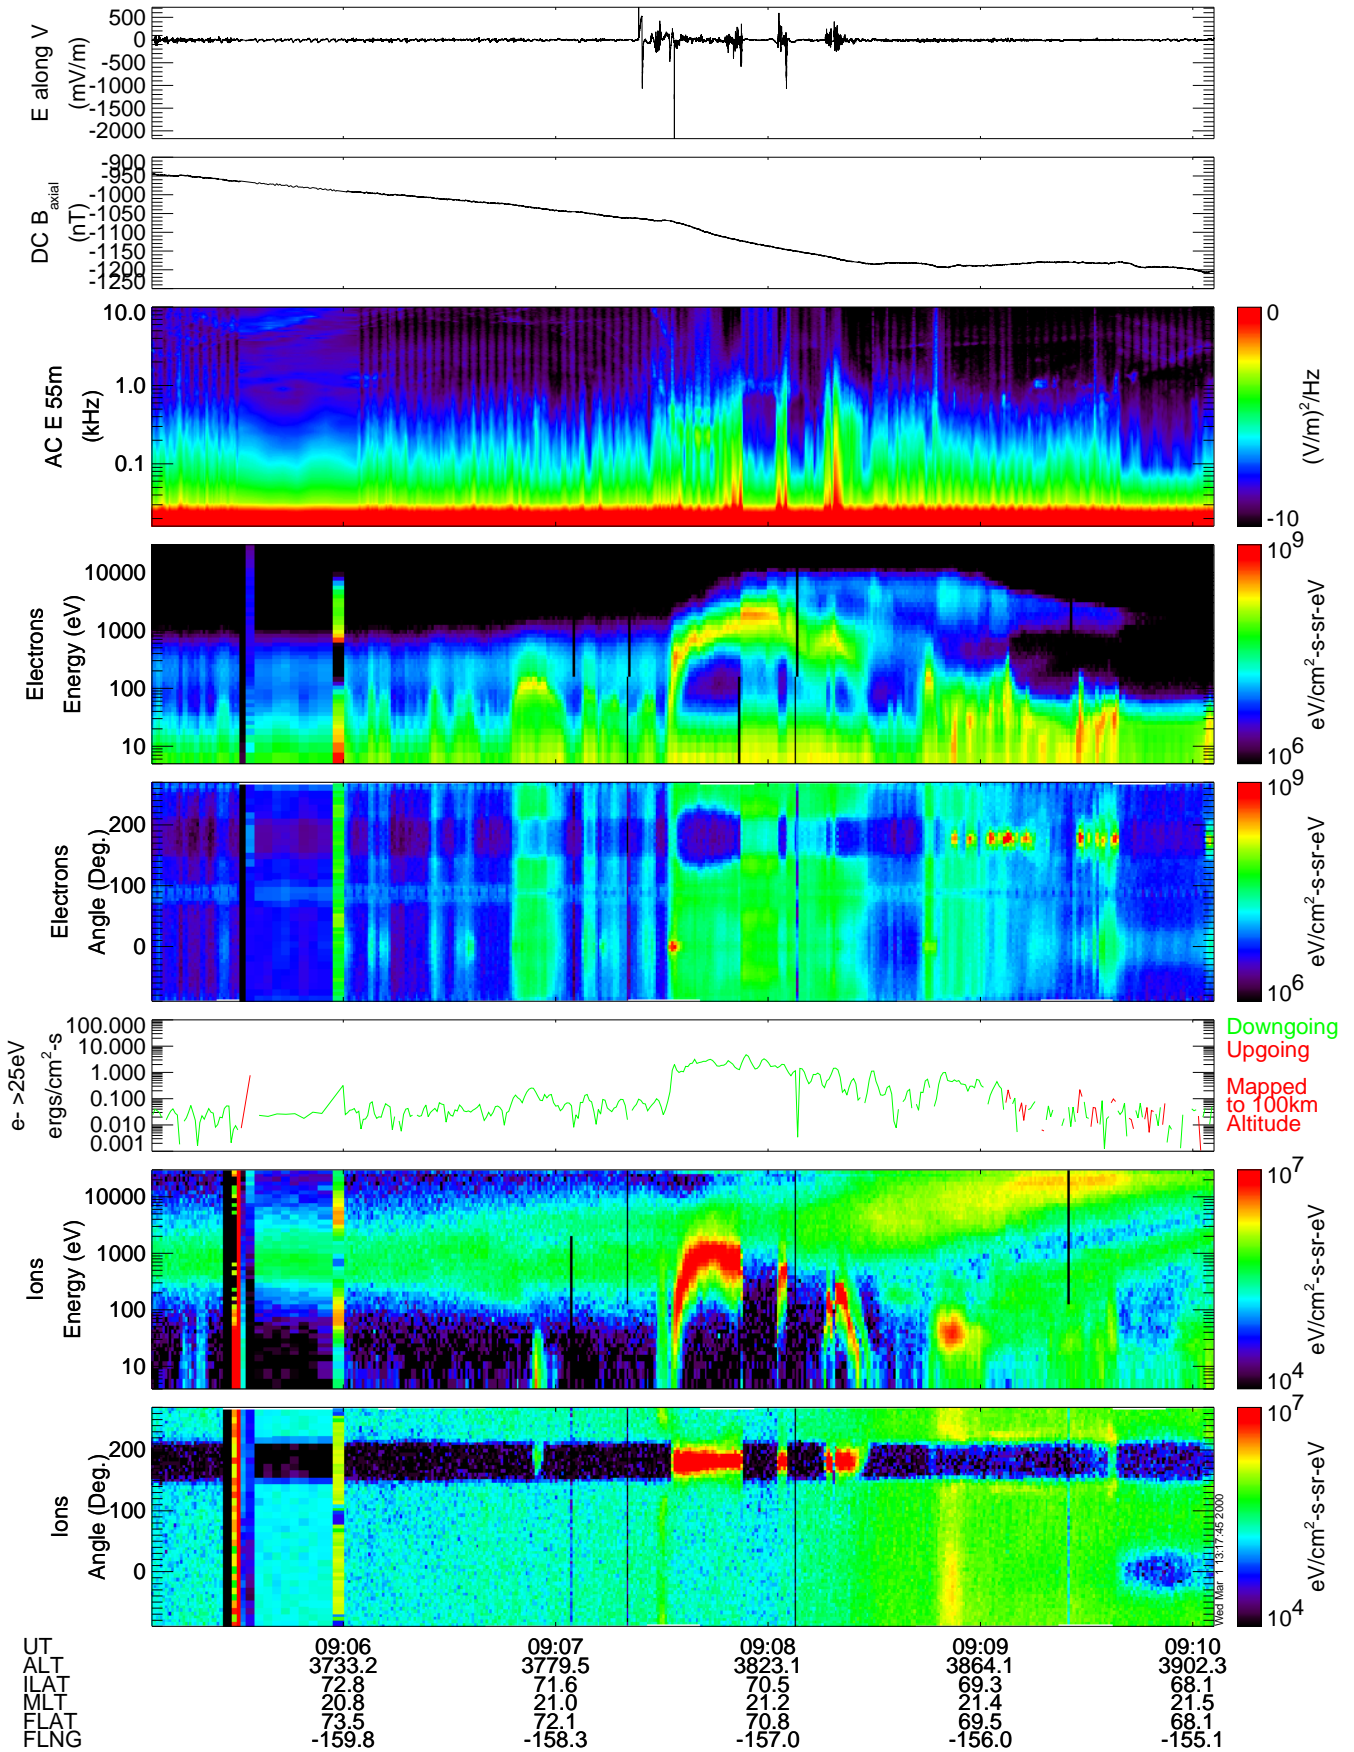

Orbit 5646

Hours from 1998-01-25/09:06:00