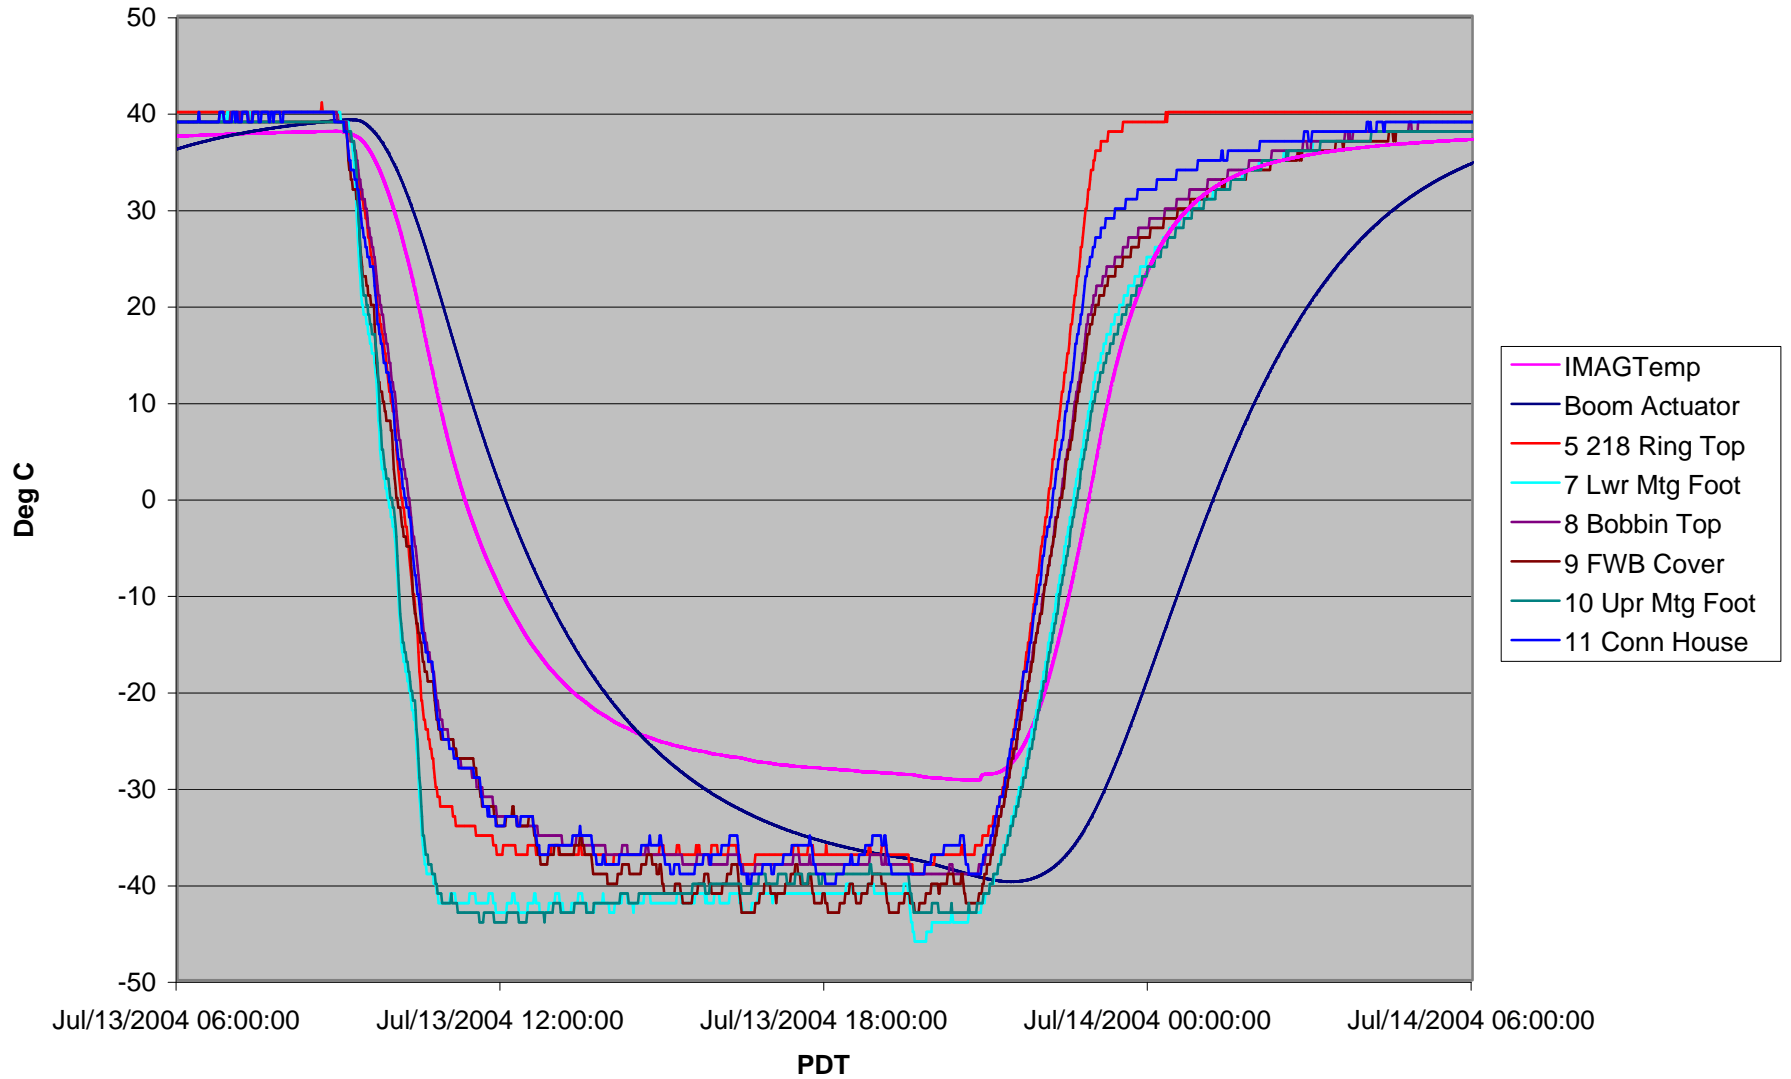

FM1 Boom Thermal Vac, Cycle #1

FM1 Boom Thermal Vac, Cycle #2

FM1 Boom Thermal Vac, Cycle #3

FM1 Boom Thermal Vac, Cycle #4

FM1 Boom Thermal Vac, Cycle #5

FM1 Boom Thermal Vac, Cycle #6

FM1 Boom Thermal Vac, Cycle #7, Hot Boom Deploy, Restow

FM1 Boom Thermal Vac, Cycle #7, Cold Boom Deploy

FM1 Boom Thermal Vac, Cycle 1

FM1 Boom Thermal Vac, Cycle 2