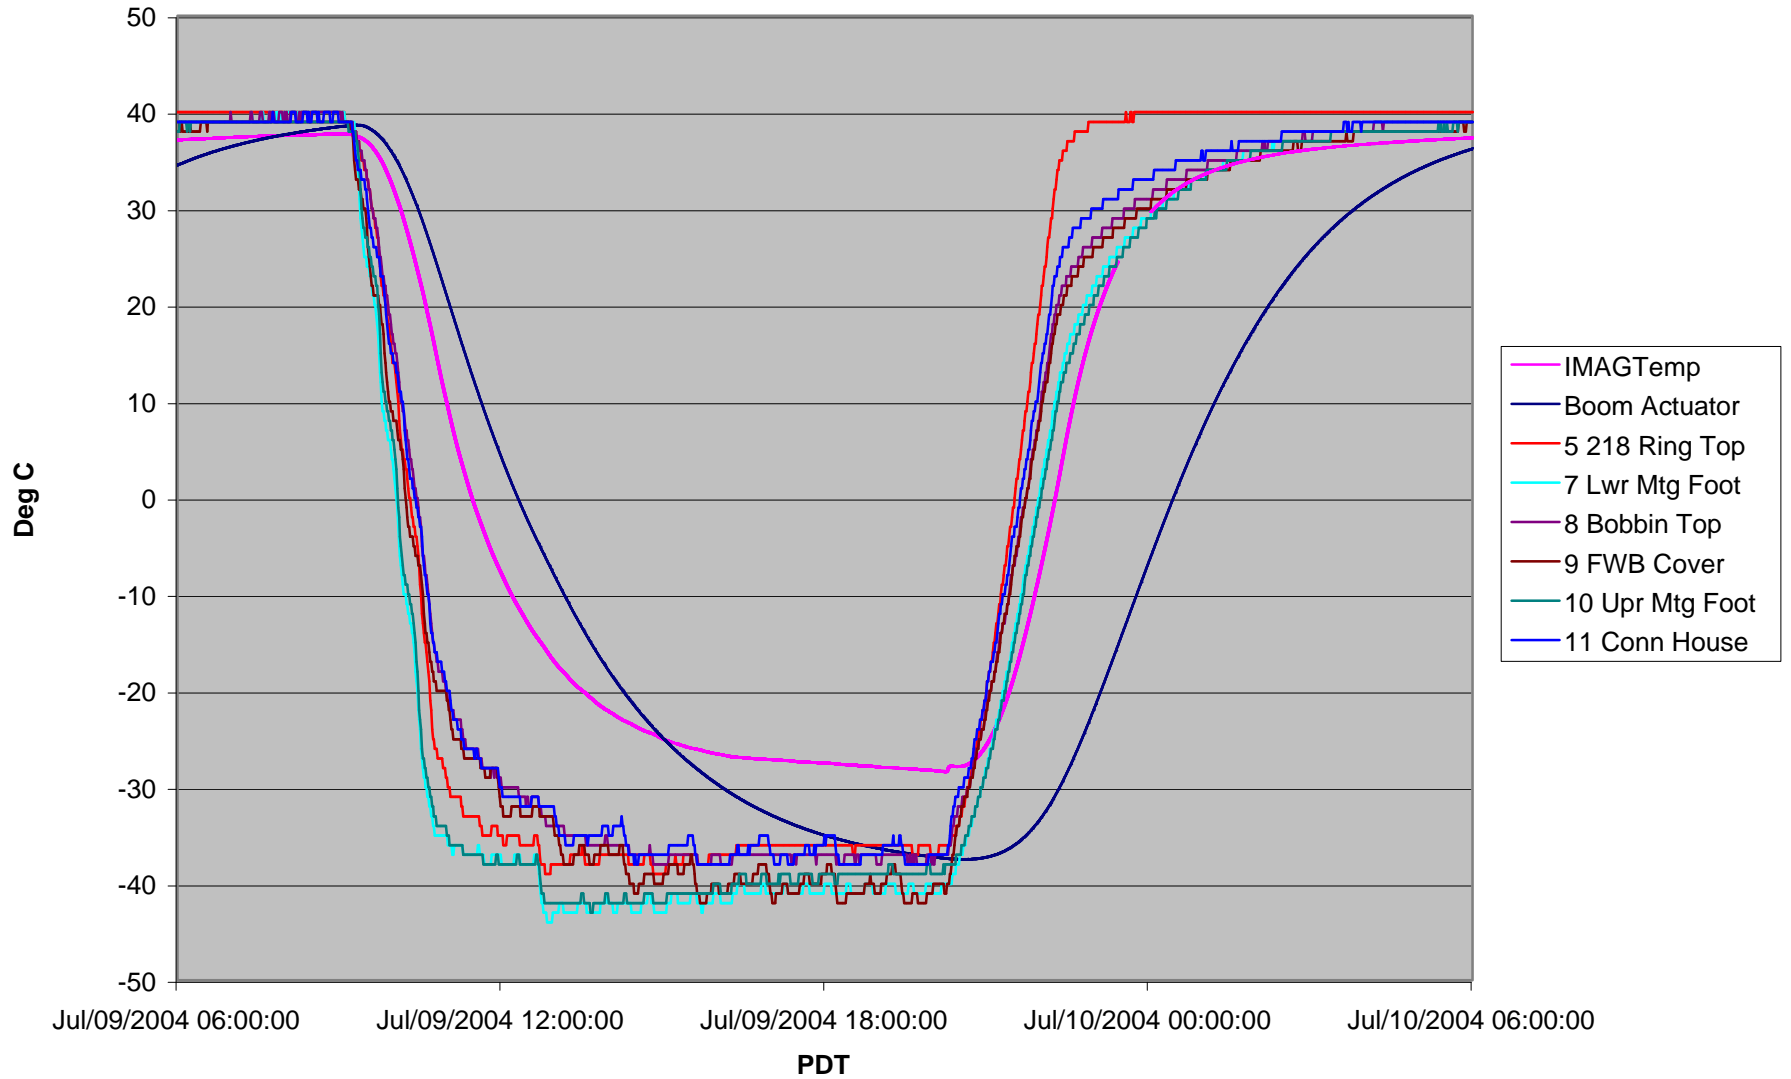

FM1 Boom Thermal Vac, Cycle #1

FM1 Boom Thermal Vac, Cycle #2

FM1 Boom Thermal Vac, Cycle #3

FM1 Boom Thermal Vac, Cycle #4

FM1 Boom Thermal Vac, Cycle #5

FM1 Boom Thermal Vac, Cycle #6

FM1 Boom Thermal Vac, Cycle #7, Hot Boom Deploy, Restow

FM1 Boom Thermal Vac, Cycle #7, Cold Boom Deploy

FM1 Boom Thermal Vac, Cycle 1

FM1 Boom Thermal Vac, Cycle 2