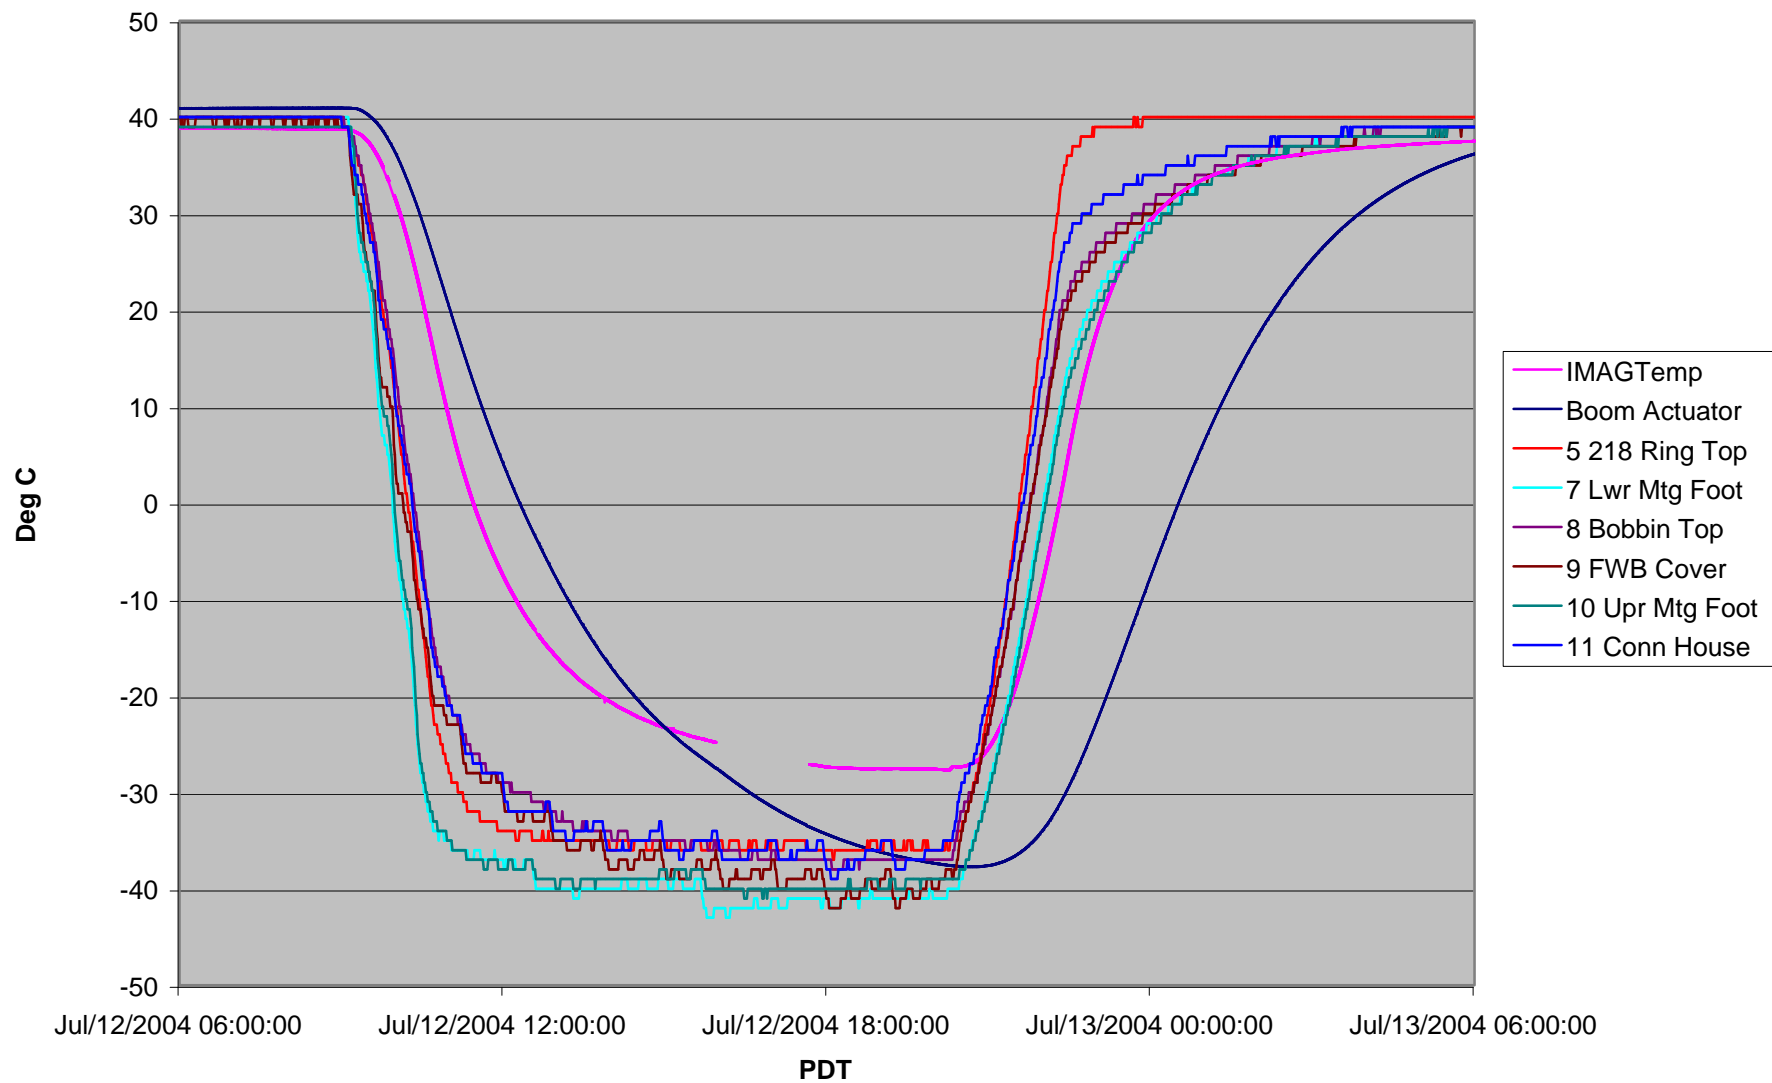

FM1 Boom Thermal Vac, Cycle #1

FM1 Boom Thermal Vac, Cycle #2

FM1 Boom Thermal Vac, Cycle #3

FM1 Boom Thermal Vac, Cycle #4

FM1 Boom Thermal Vac, Cycle #5

FM1 Boom Thermal Vac, Cycle #6

FM1 Boom Thermal Vac, Cycle #7, Hot Boom Deploy, Restow

FM1 Boom Thermal Vac, Cycle #7, Cold Boom Deploy

FM1 Boom Thermal Vac, Cycle 1

FM1 Boom Thermal Vac, Cycle 2