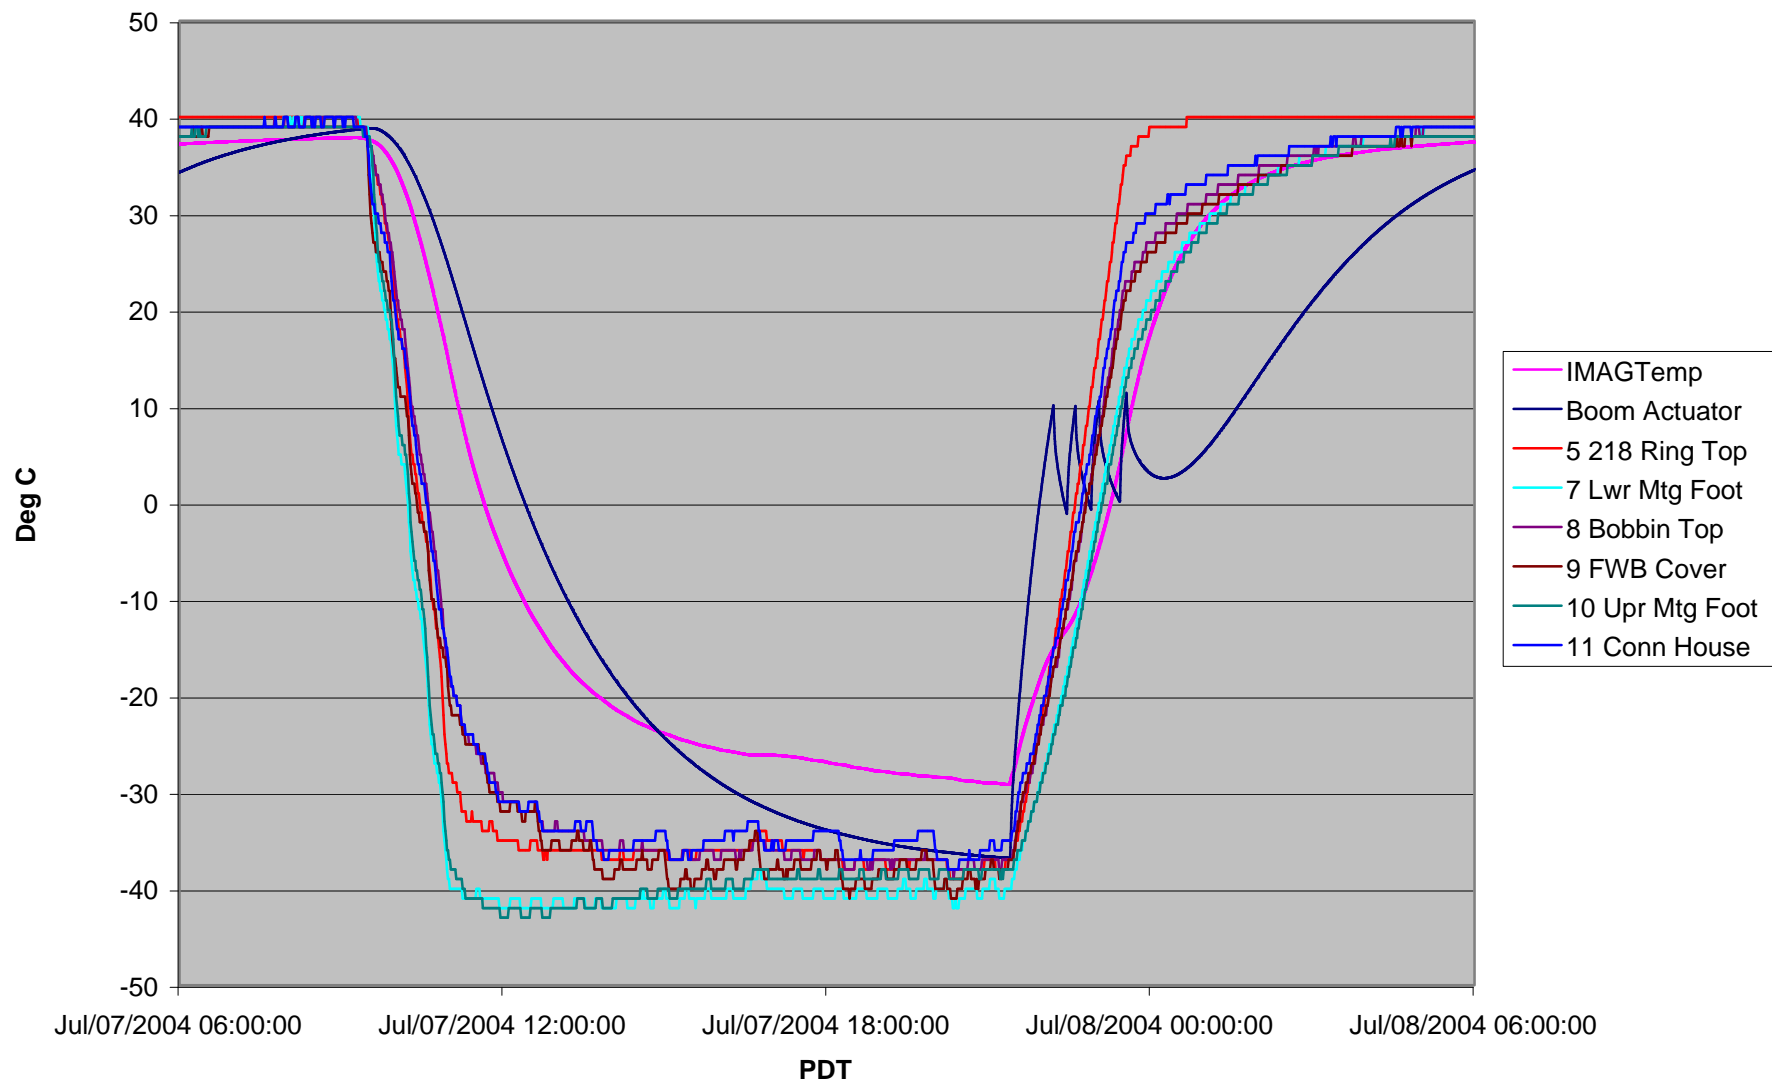

FM1 Boom Thermal Vac, Cycle #1

FM1 Boom Thermal Vac, Cycle #2

FM1 Boom Thermal Vac, Cycle #3

FM1 Boom Thermal Vac, Cycle #4

FM1 Boom Thermal Vac, Cycle #5

FM1 Boom Thermal Vac, Cycle #6

FM1 Boom Thermal Vac, Cycle #7, Hot Boom Deploy, Restow

FM1 Boom Thermal Vac, Cycle #7, Cold Boom Deploy

FM1 Boom Thermal Vac, Cycle 1

FM1 Boom Thermal Vac, Cycle 2