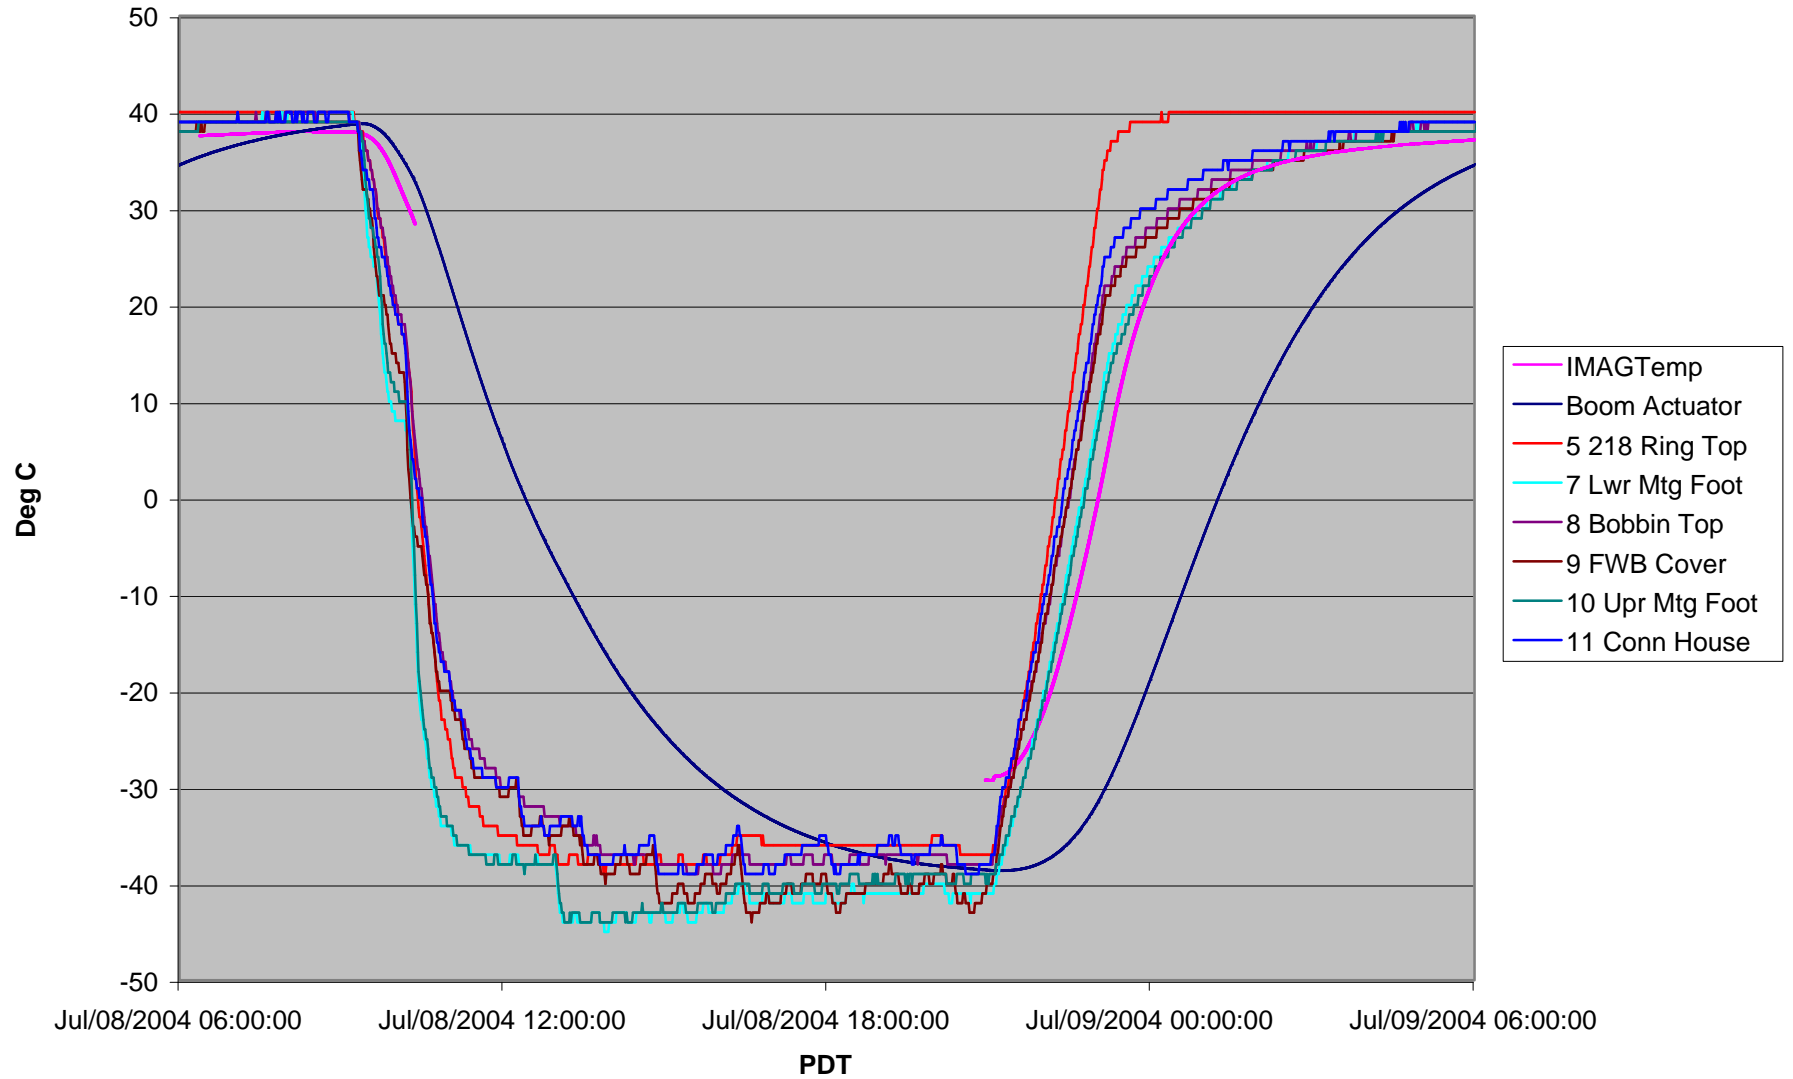

FM1 Boom Thermal Vac, Cycle #1

FM1 Boom Thermal Vac, Cycle #2

FM1 Boom Thermal Vac, Cycle #3

FM1 Boom Thermal Vac, Cycle #4

FM1 Boom Thermal Vac, Cycle #5

FM1 Boom Thermal Vac, Cycle #6

FM1 Boom Thermal Vac, Cycle #7, Hot Boom Deploy, Restow

FM1 Boom Thermal Vac, Cycle #7, Cold Boom Deploy

FM1 Boom Thermal Vac, Cycle 1

FM1 Boom Thermal Vac, Cycle 2