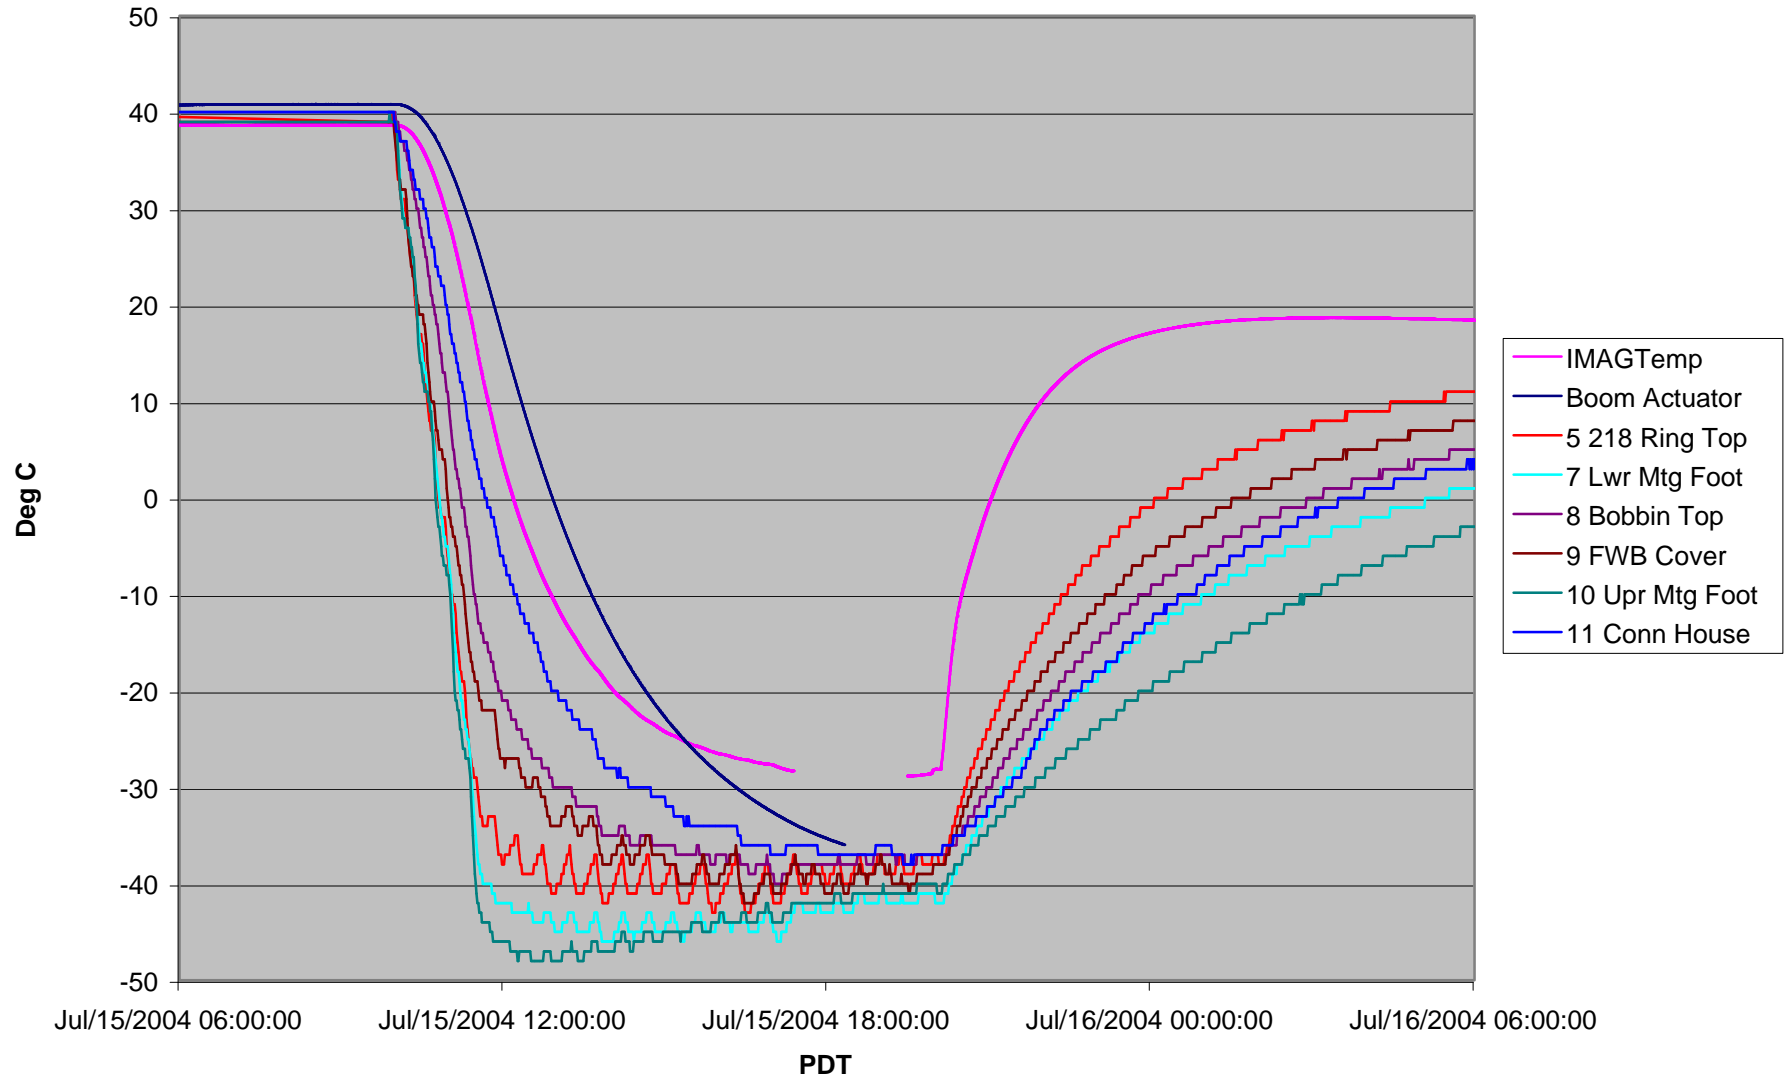

FM1 Boom Thermal Vac, Cycle #1

FM1 Boom Thermal Vac, Cycle #2

FM1 Boom Thermal Vac, Cycle #3

FM1 Boom Thermal Vac, Cycle #4

FM1 Boom Thermal Vac, Cycle #5

FM1 Boom Thermal Vac, Cycle #6

FM1 Boom Thermal Vac, Cycle #7, Hot Boom Deploy, Restow

FM1 Boom Thermal Vac, Cycle #7, Cold Boom Deploy

FM1 Boom Thermal Vac, Cycle 1

FM1 Boom Thermal Vac, Cycle 2