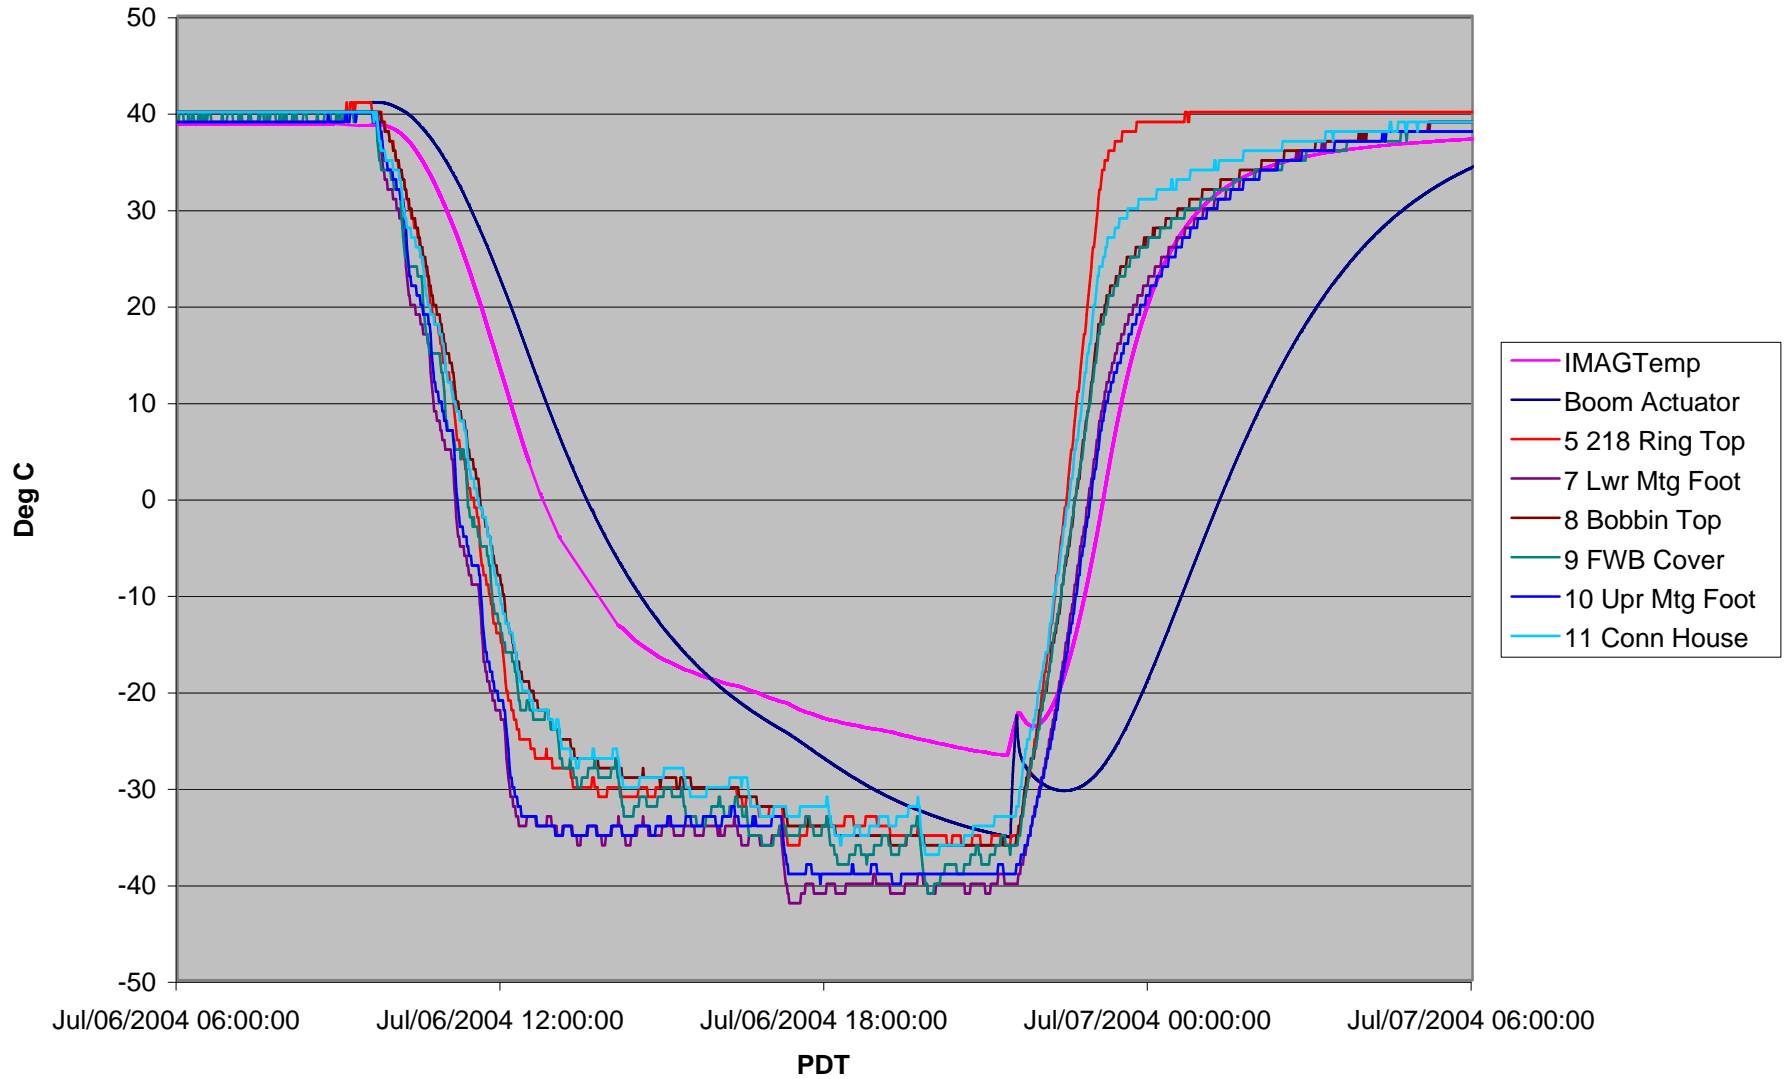

FM1 Boom Thermal Vac, Cycle #1

FM1 Boom Thermal Vac, Cycle #2

FM1 Boom Thermal Vac, Cycle #3

FM1 Boom Thermal Vac, Cycle #4

FM1 Boom Thermal Vac, Cycle #5

FM1 Boom Thermal Vac, Cycle #6

FM1 Boom Thermal Vac, Cycle #7, Hot Boom Deploy, Restow

FM1 Boom Thermal Vac, Cycle #7, Cold Boom Deploy

FM1 Boom Thermal Vac, Cycle 1

FM1 Boom Thermal Vac, Cycle 2